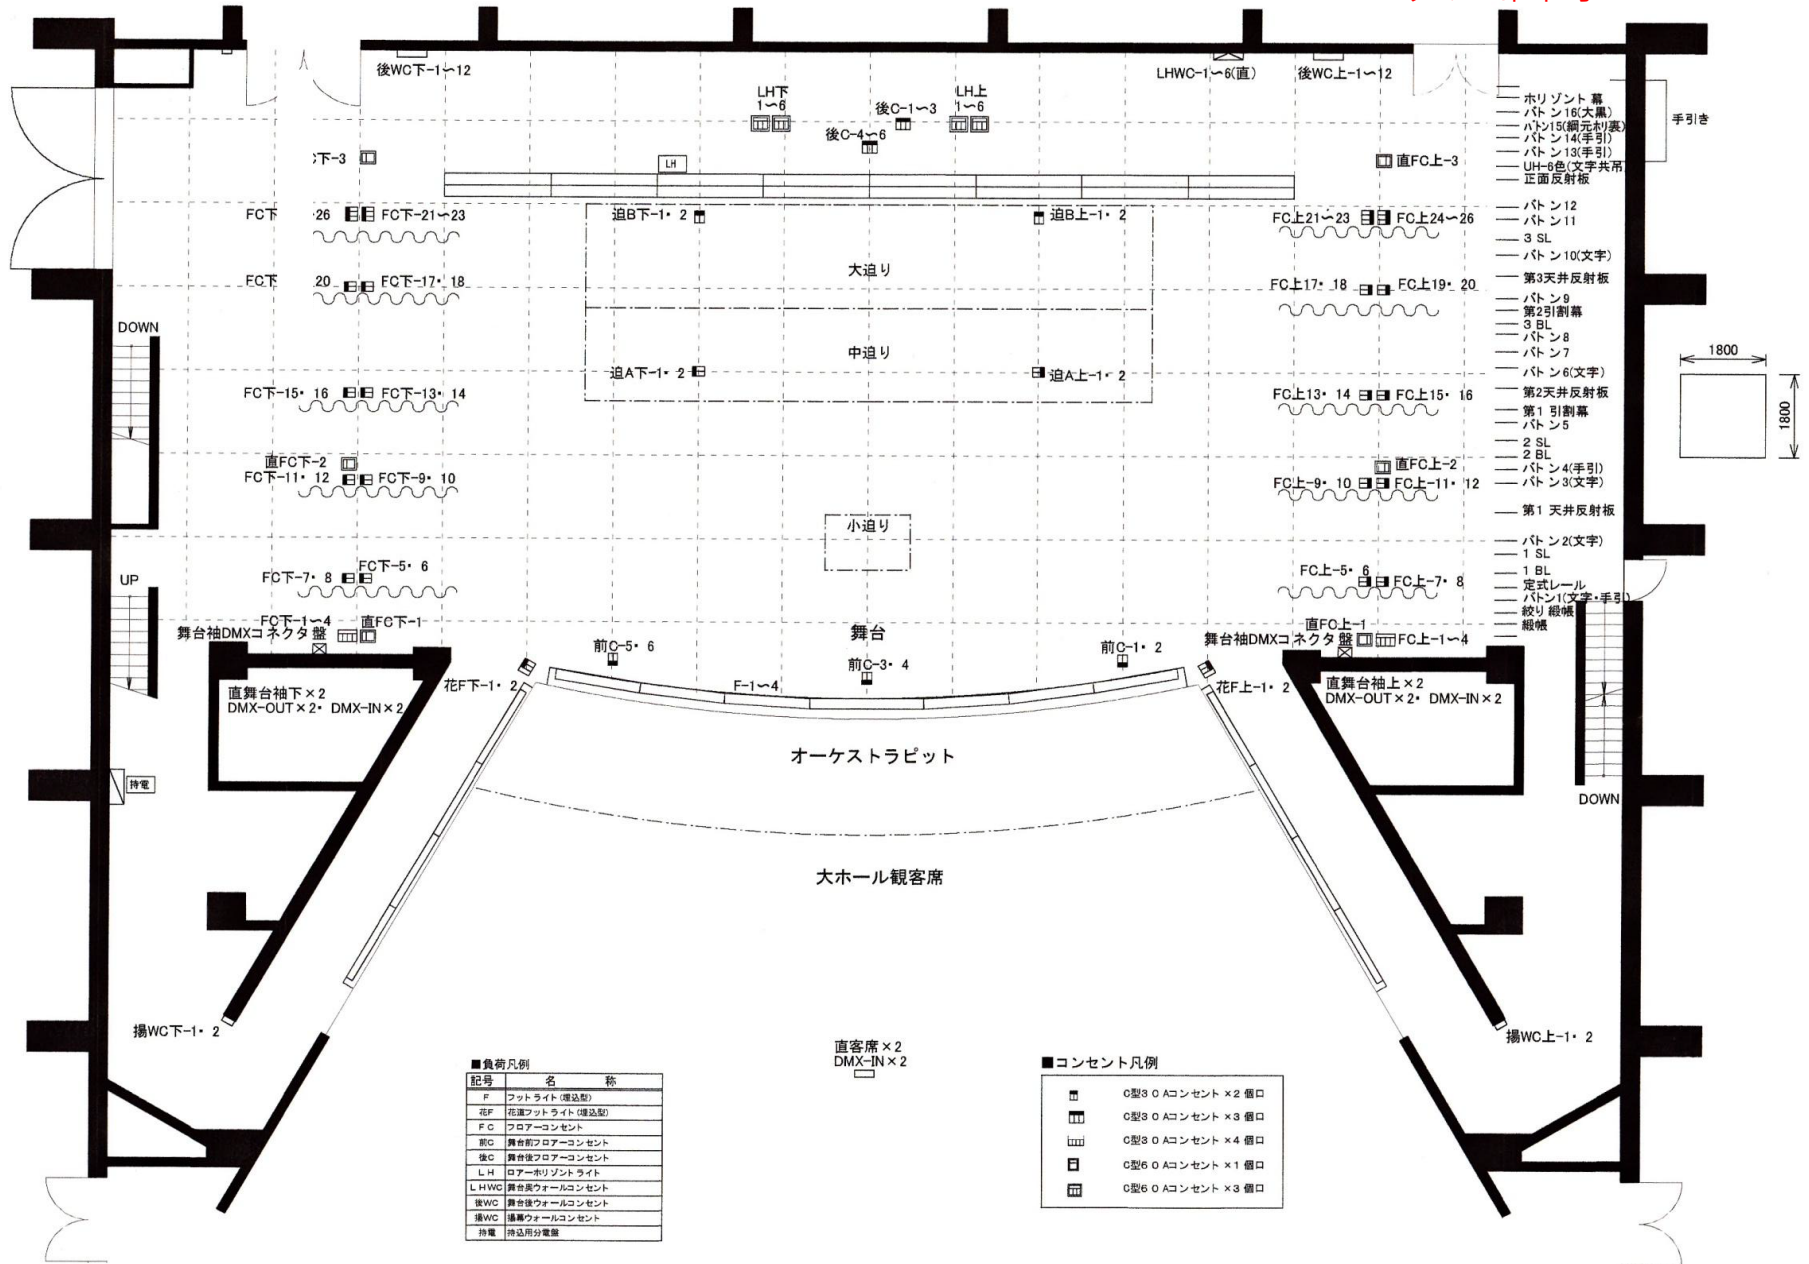

(A3用紙縮尺1:100)

※すのこ吊不可

- ホリゾン幕
- バトン16(大幕)
- バトン15(網元利幕)
- バトン14(手引)
- バトン13(手引)
- LH-6色(文字共吊)
- 正面反射板
- バトン12
- バトン11
- 3 SL
- バトン10(文字)
- 第3天井反射板
- バトン9
- 第2引割幕
- 3 BL
- バトン8
- バトン7
- バトン6(文字)
- 第2天井反射板
- 第1引割幕
- バトン5
- 2 SL
- 2 BL
- バトン4(手引)
- バトン3(文字)
- 第1天井反射板
- バトン2(文字)
- 1 SL
- 1 BL
- 定式レール
- バトン1(文字・手引)
- 絨り織帳
- 織帳

■負荷凡例

記号	名称
■	フットライト(環込型)
■	花道フットライト(環込型)
F C	フロアコンセント
■	舞台前フロアコンセント
■	舞台後フロアコンセント
L H	ローホリゾンライト
L HWC	舞台周ウォールコンセント
後WC	舞台後ウォールコンセント
揚WC	揚舞台ウォールコンセント
持電	持込用分電盤

■コンセント凡例

■	C型30Aコンセント×2個口
■	C型30Aコンセント×3個口
■	C型30Aコンセント×4個口
■	C型60Aコンセント×1個口
■	C型60Aコンセント×3個口