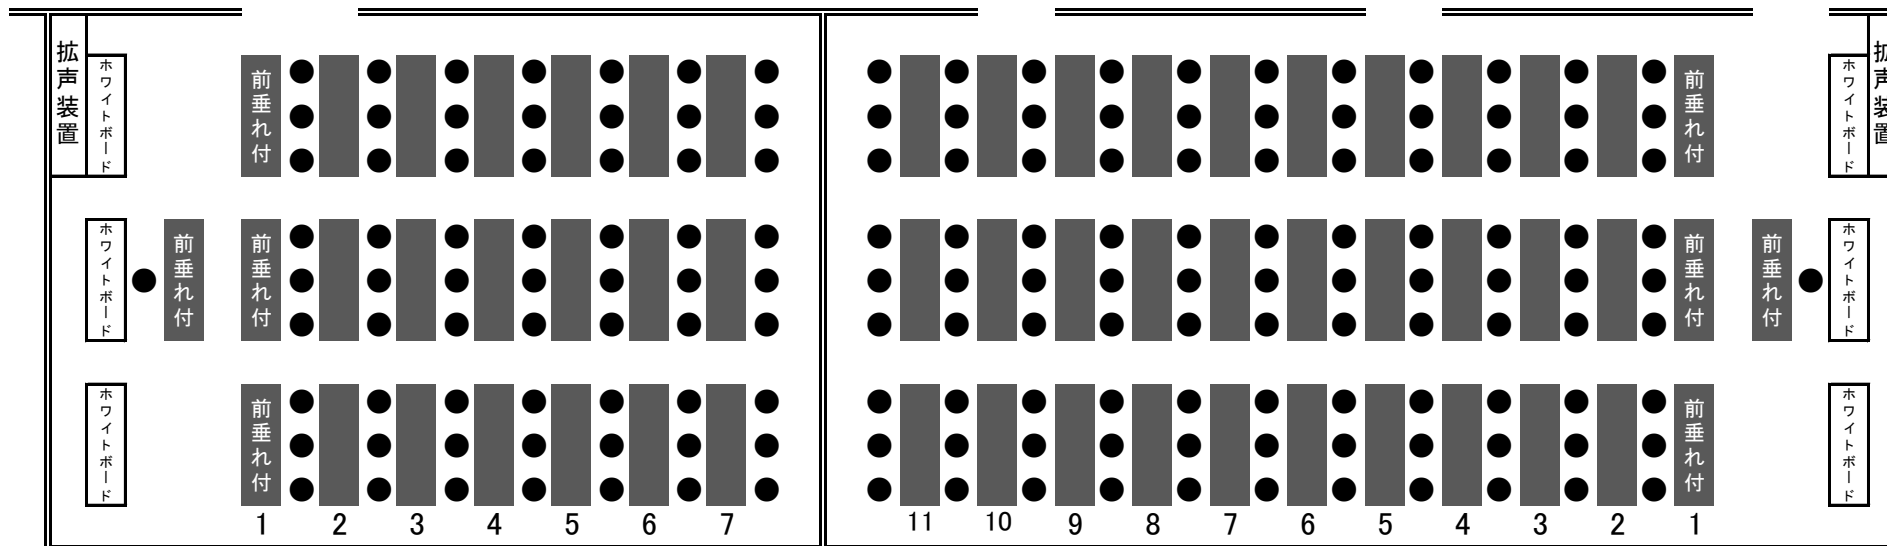

分館集会室8号・9号 会場レイアウト図

茨城文化団体連合

正面玄関

茨城県外国人材支援センター

集会室7号

分館西口

集会室9号(定員60名) 面積 99.4m²

集会室8号(定員100名) 面積153.4m²

■ …テーブル[W180×D600×H700] 22台
● …イス 64脚

■ …テーブル[W180×D600×H700] 34台
● …イス 100脚

ご利用にあたって

貸出時間は、準備・片付けを含む時間です。

会場内での椅子・机の移動は主催者で行ってください。
ご利用後は原状回復をお願いいたします。

会場内での展示即売会、金銭の收受、契約・勧誘行為、募金等は禁止致します。

会場内での楽器等の大きな音出し・発声練習などは禁止致します。