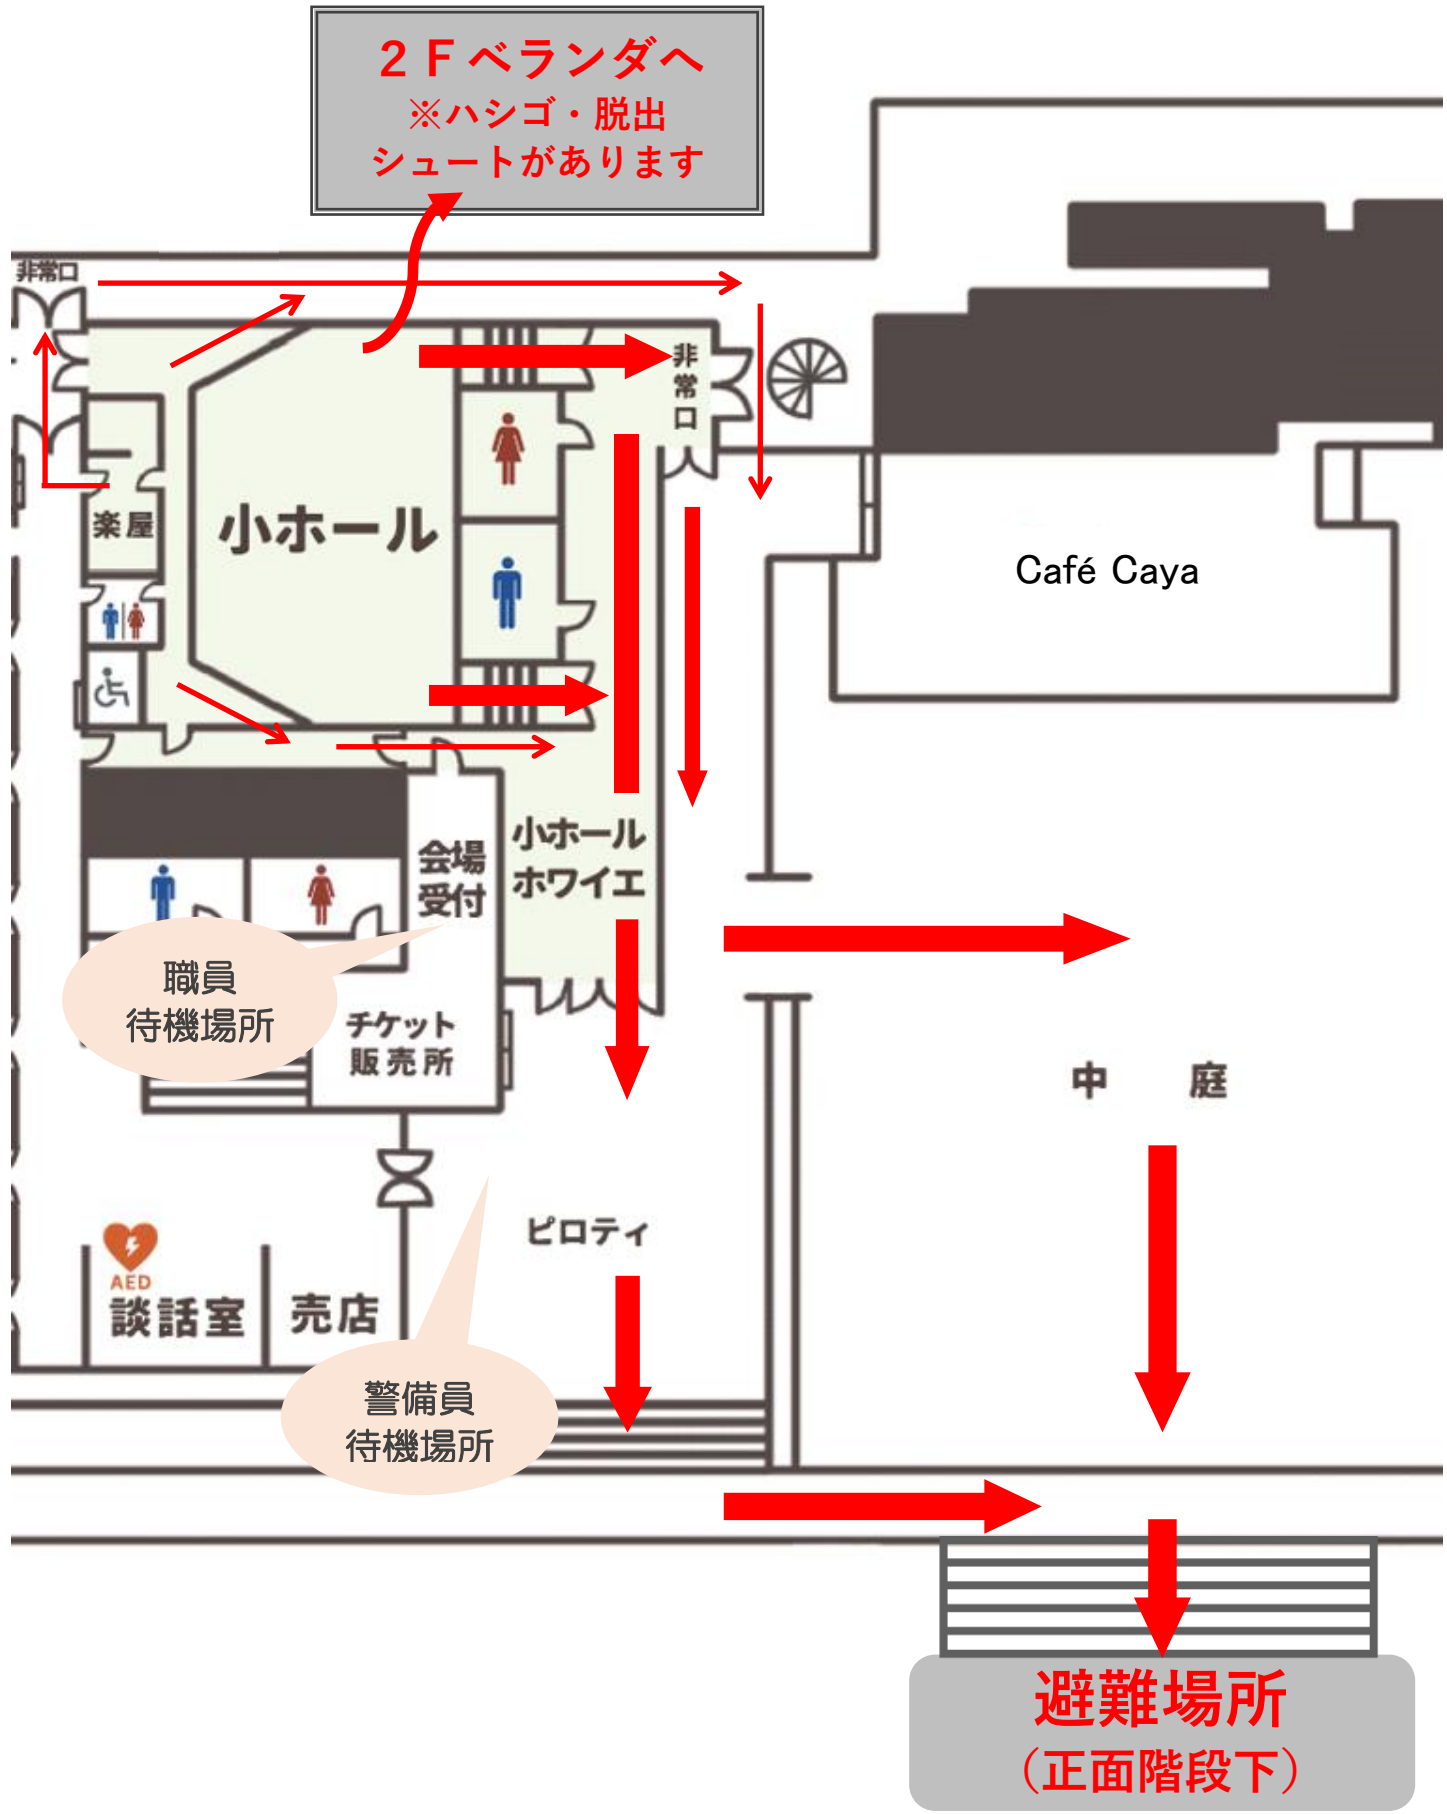

小ホール避難経路のご案内

＜主催者の皆さまへ（お願い）＞
地震、火災等の非常事態の発生に備え、次のことにご注意ください。

1. 事前に非常口の位置及び避難方法の確認を行ってください。また、来場者等へご周知いただくようお願いいたします。
2. 非常の際には、主催者にも避難誘導にご協力いただきます。左図の経路に従って入場者の避難誘導をして頂きますので、事前に避難経路の確認を行ってください。

※2Fベランダにはハシゴ、脱出シュートがあります。