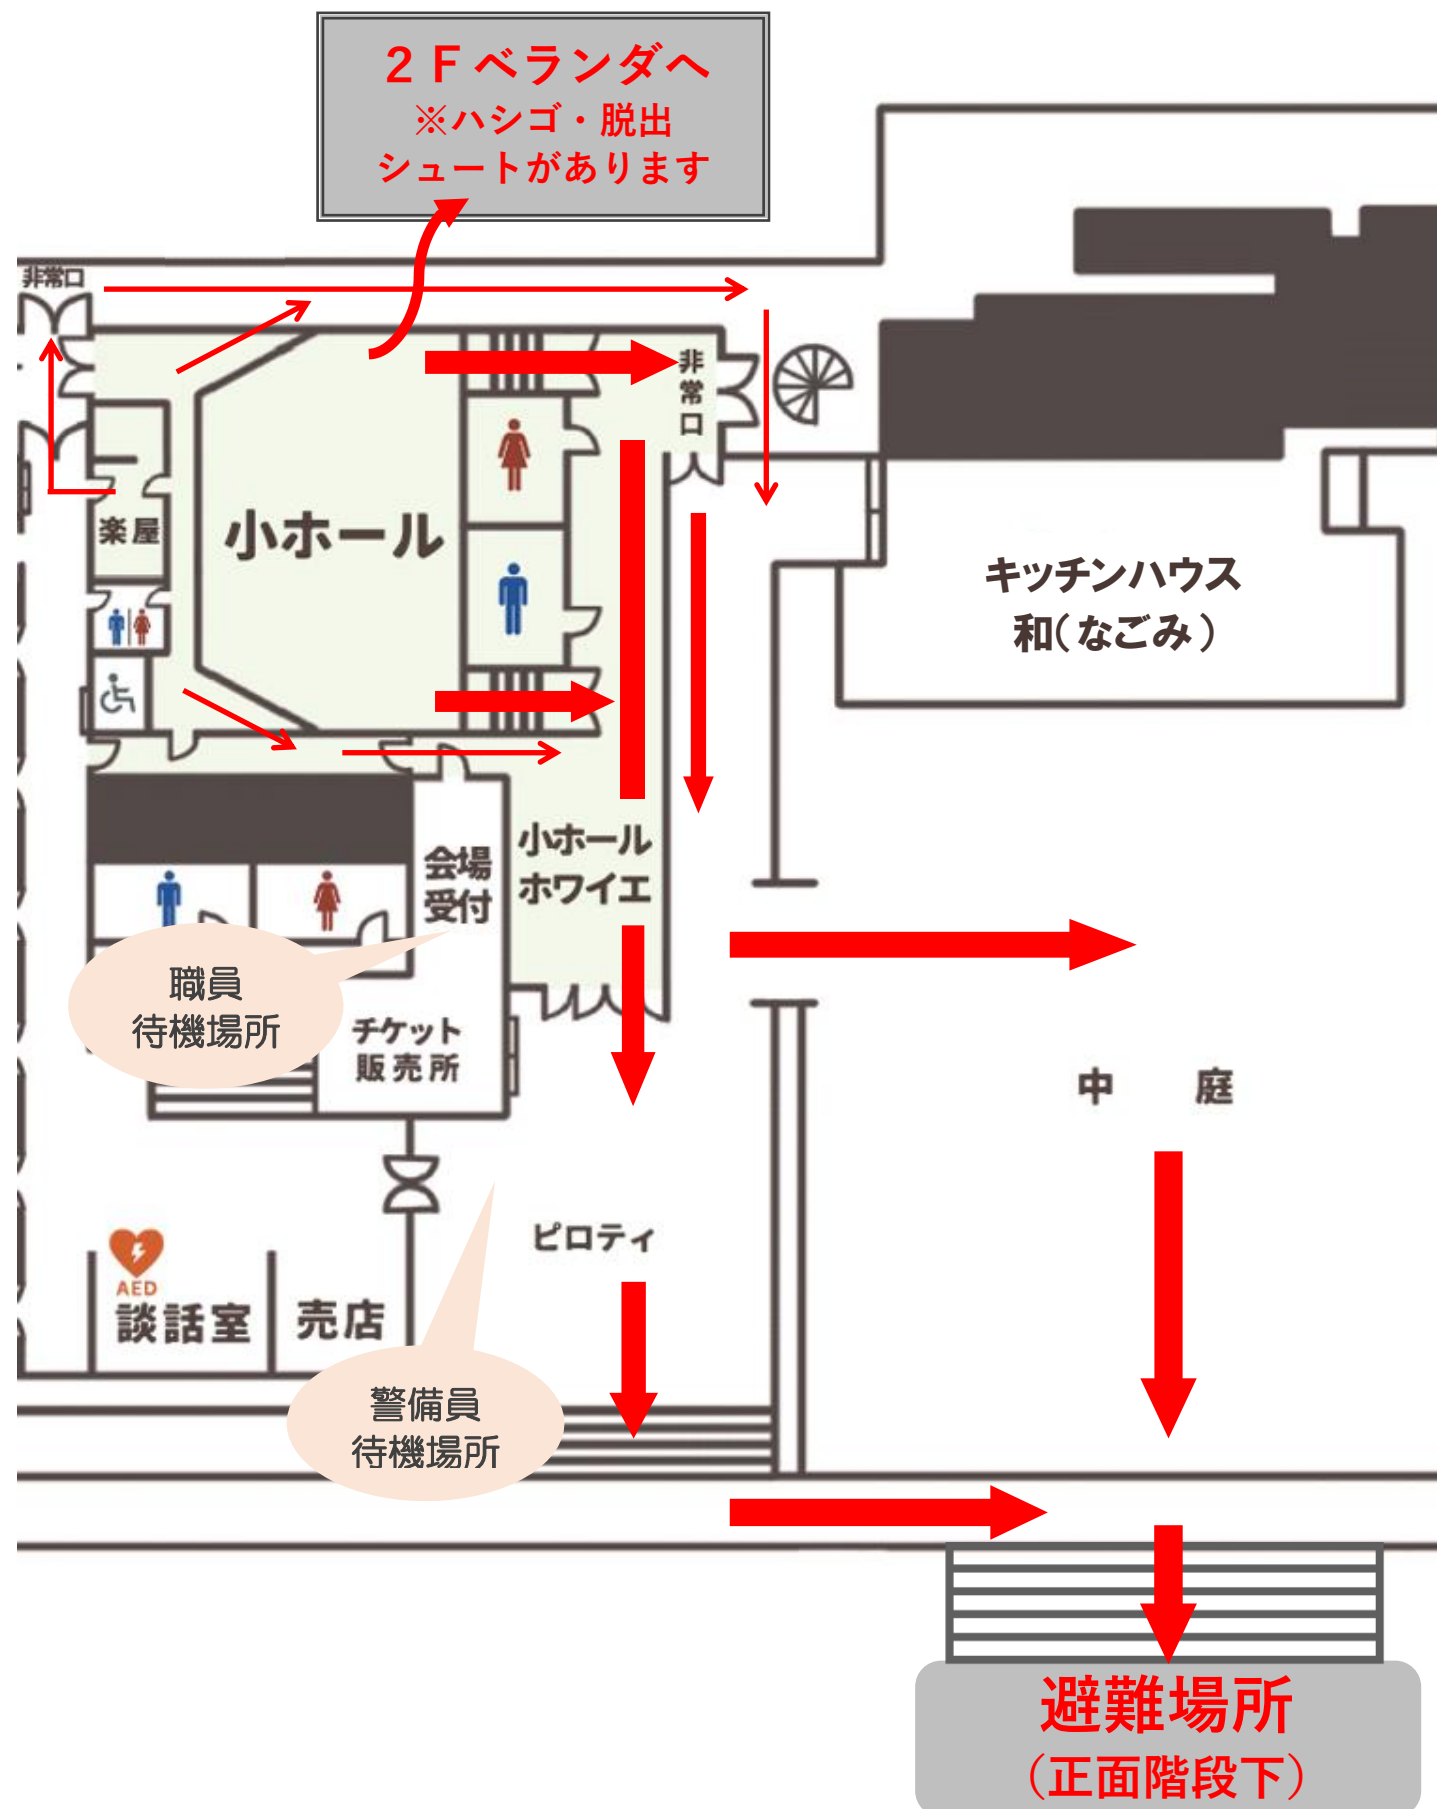

小ホール避難経路のご案内

<主催者の皆さまへ(お願い)>
地震、火災等の非常事態の発生に備え、次のことにご注意ください。

1. 事前に非常口の位置及び避難方法の確認を行ってください。また、来場者等へご周知いただくようお願いいたします。
2. 非常の際には、主催者にも避難誘導にご協力いただきます。左図の経路に従って入場者の避難誘導をして頂きますので、事前に避難経路の確認を行ってください。

※2Fベランダにはハシゴ、脱出シュートがあります。