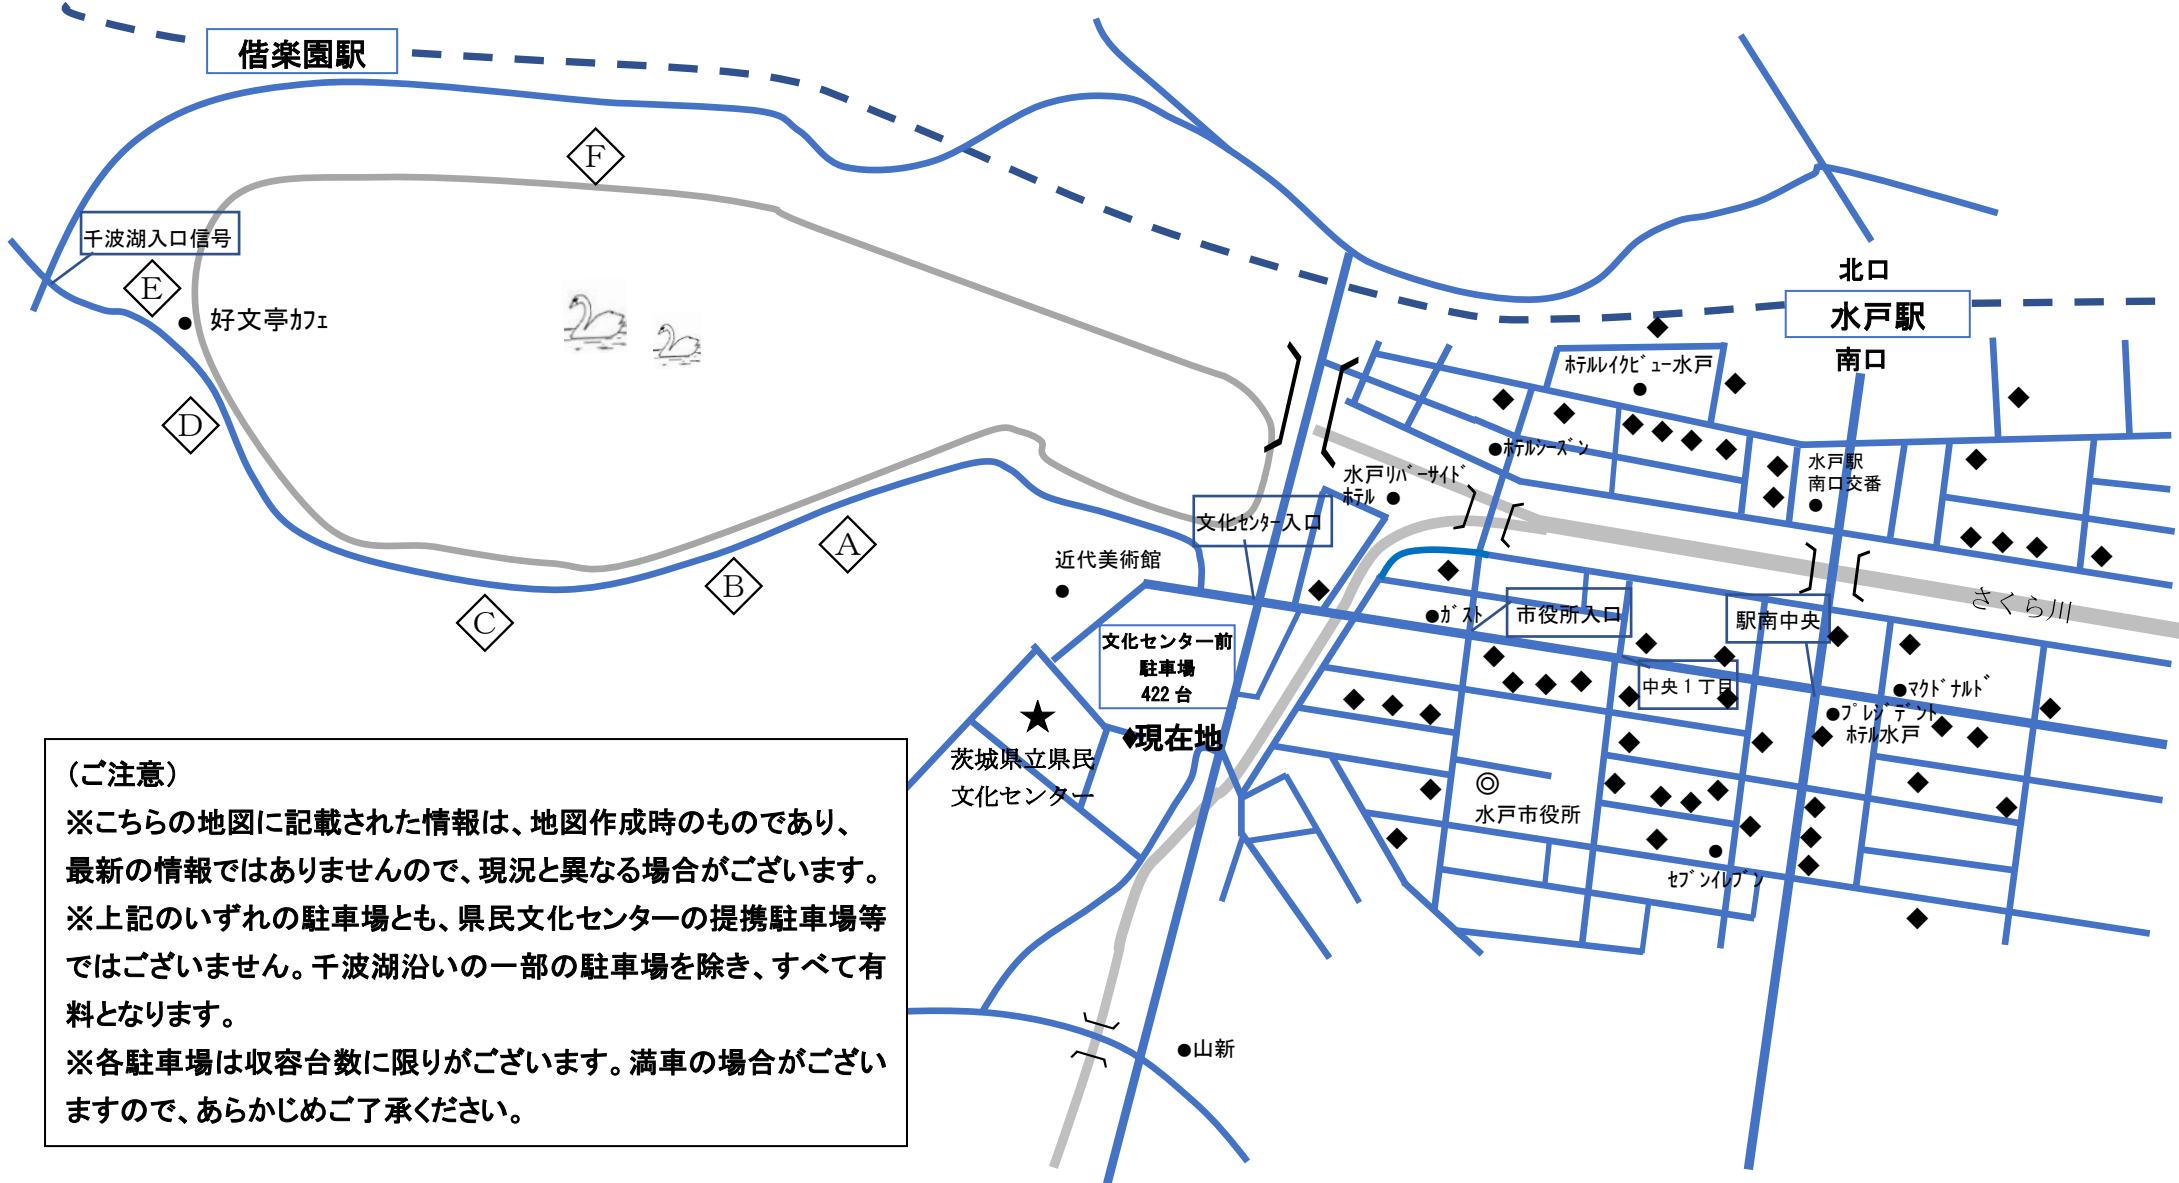

茨城県立県民文化センター周辺 駐車場情報

(平成30年6月作成)

◇A～◇F… 千波湖沿い駐車場(一部有料) ※千波湖沿いの無料駐車場も観梅の時期は一部有料となります。

◆… コインパーキング(すべて有料)

(ご注意)

※こちらの地図に記載された情報は、地図作成時のものであり、最新の情報ではありませんので、現況と異なる場合がございます。
※上記のいずれの駐車場とも、県民文化センターの提携駐車場等ではございません。千波湖沿いの一部の駐車場を除き、すべて有料となります。
※各駐車場は収容台数に限りがございます。満車の場合がございますので、あらかじめご了承ください。