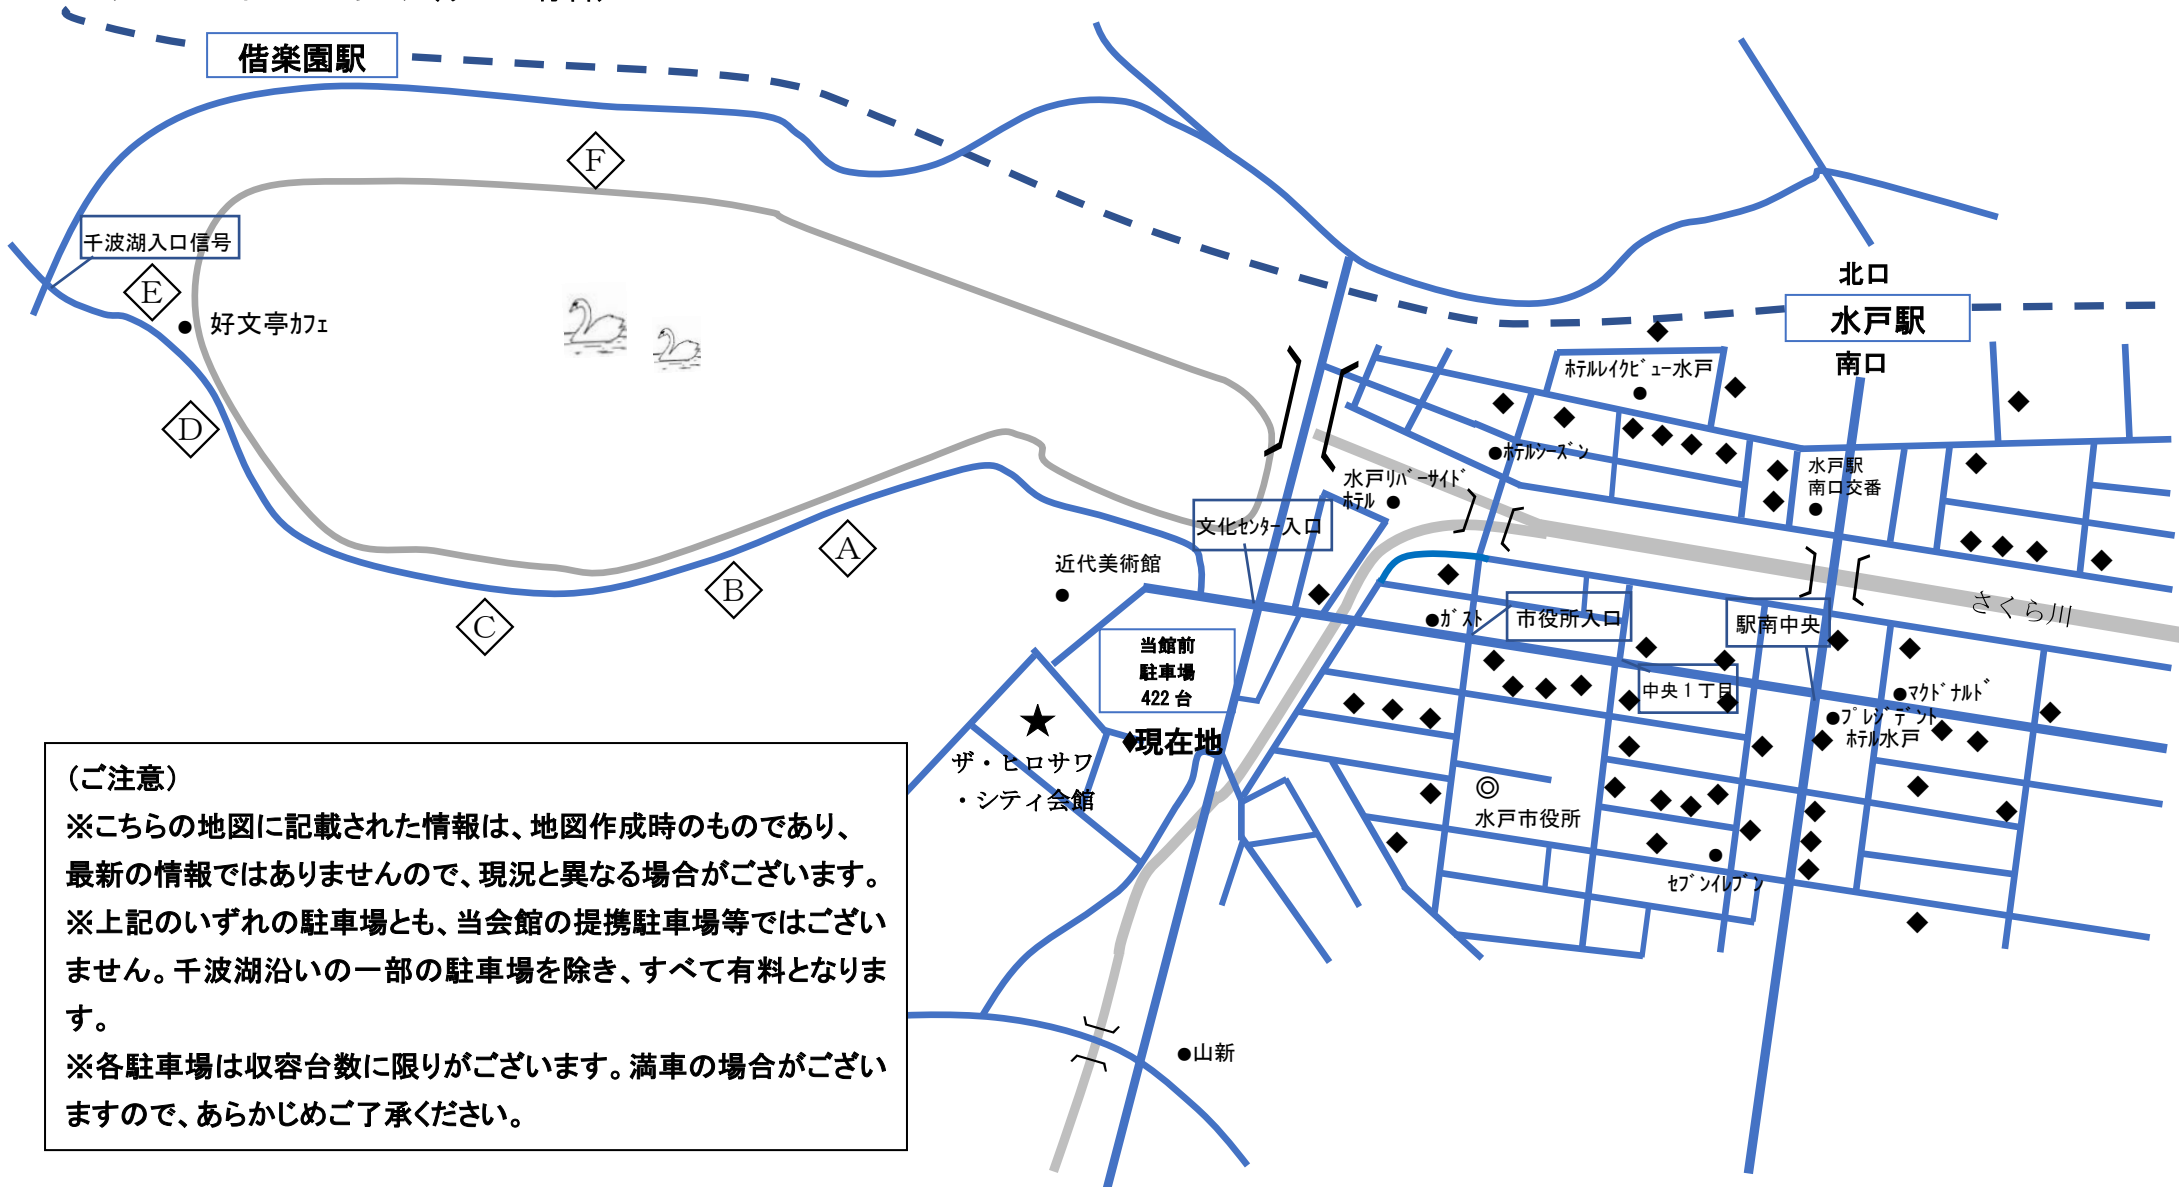

# ザ・ヒロサワ・シティ会館 周辺 駐車場情報

(平成30年6月作成)

◇A～◇F… 千波湖沿い駐車場(一部有料) ※千波湖沿いの無料駐車場も観梅の時期は一部有料となります。

◆… コインパーキング(すべて有料)

**(ご注意)**  
※こちらの地図に記載された情報は、地図作成時のものであり、最新の情報ではありませんので、現況と異なる場合がございます。  
※上記のいずれの駐車場とも、当会館の提携駐車場等ではございません。千波湖沿いの一部の駐車場を除き、すべて有料となります。  
※各駐車場は収容台数に限りがございます。満車の場合がございますので、あらかじめご了承ください。