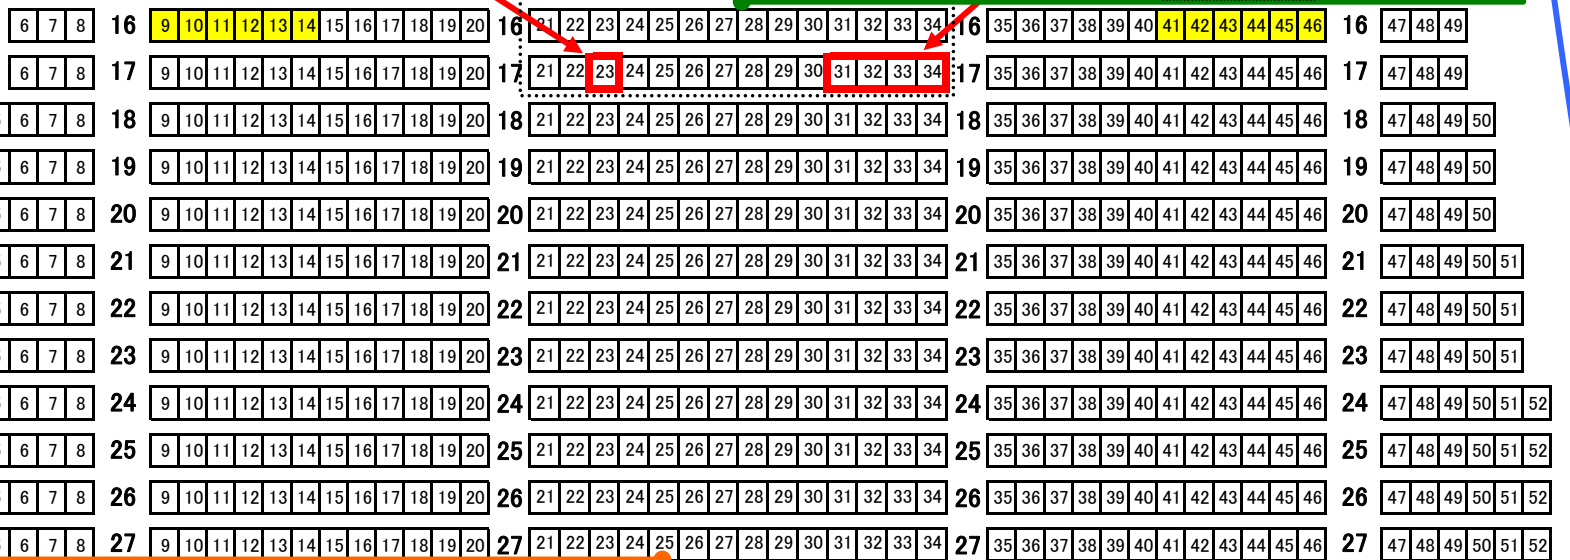

# 茨城県立県民文化センター 大ホール客席電源図

同軸ケーブル接続盤

舞台照明用電源 C-30A 2口  
DMX 2系統

専用テーブル置場

45m

音響用電源  
C-30A 1口

取り外し可

舞台照明用電源 C-30A 1口  
DMX 2系統

20m

30m

70m

映写電源 C-30A 2口