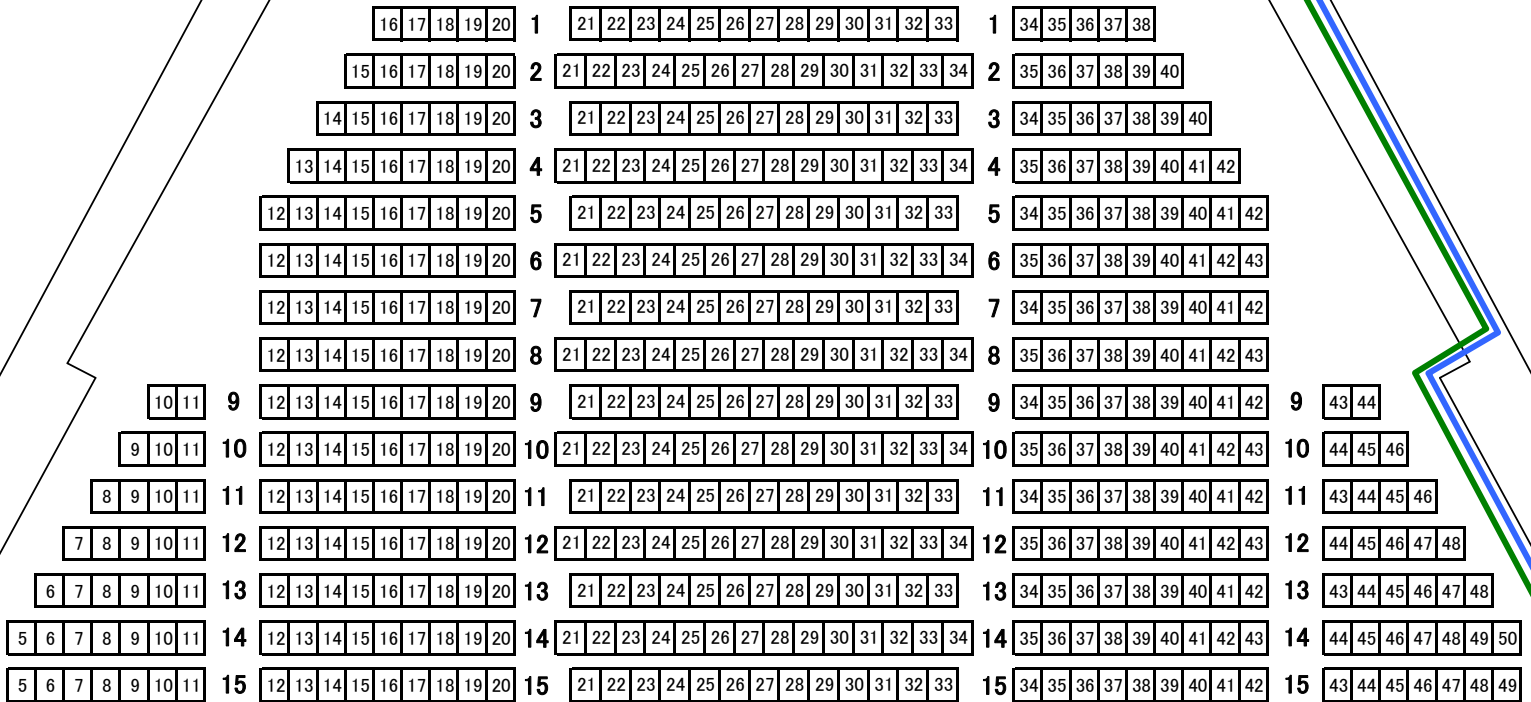

# 茨城県立県民文化センター 大ホール客席電源図

同軸ケーブル接続盤

舞台照明用電源 C-30A 2口  
DMX 2系統

専用テーブル置場

45m

音響用電源  
C-30A 1口

取り外し可

舞台照明用電源 C-30A 1口  
DMX 2系統

20m

30m

70m

映写電源 C-30A 2口