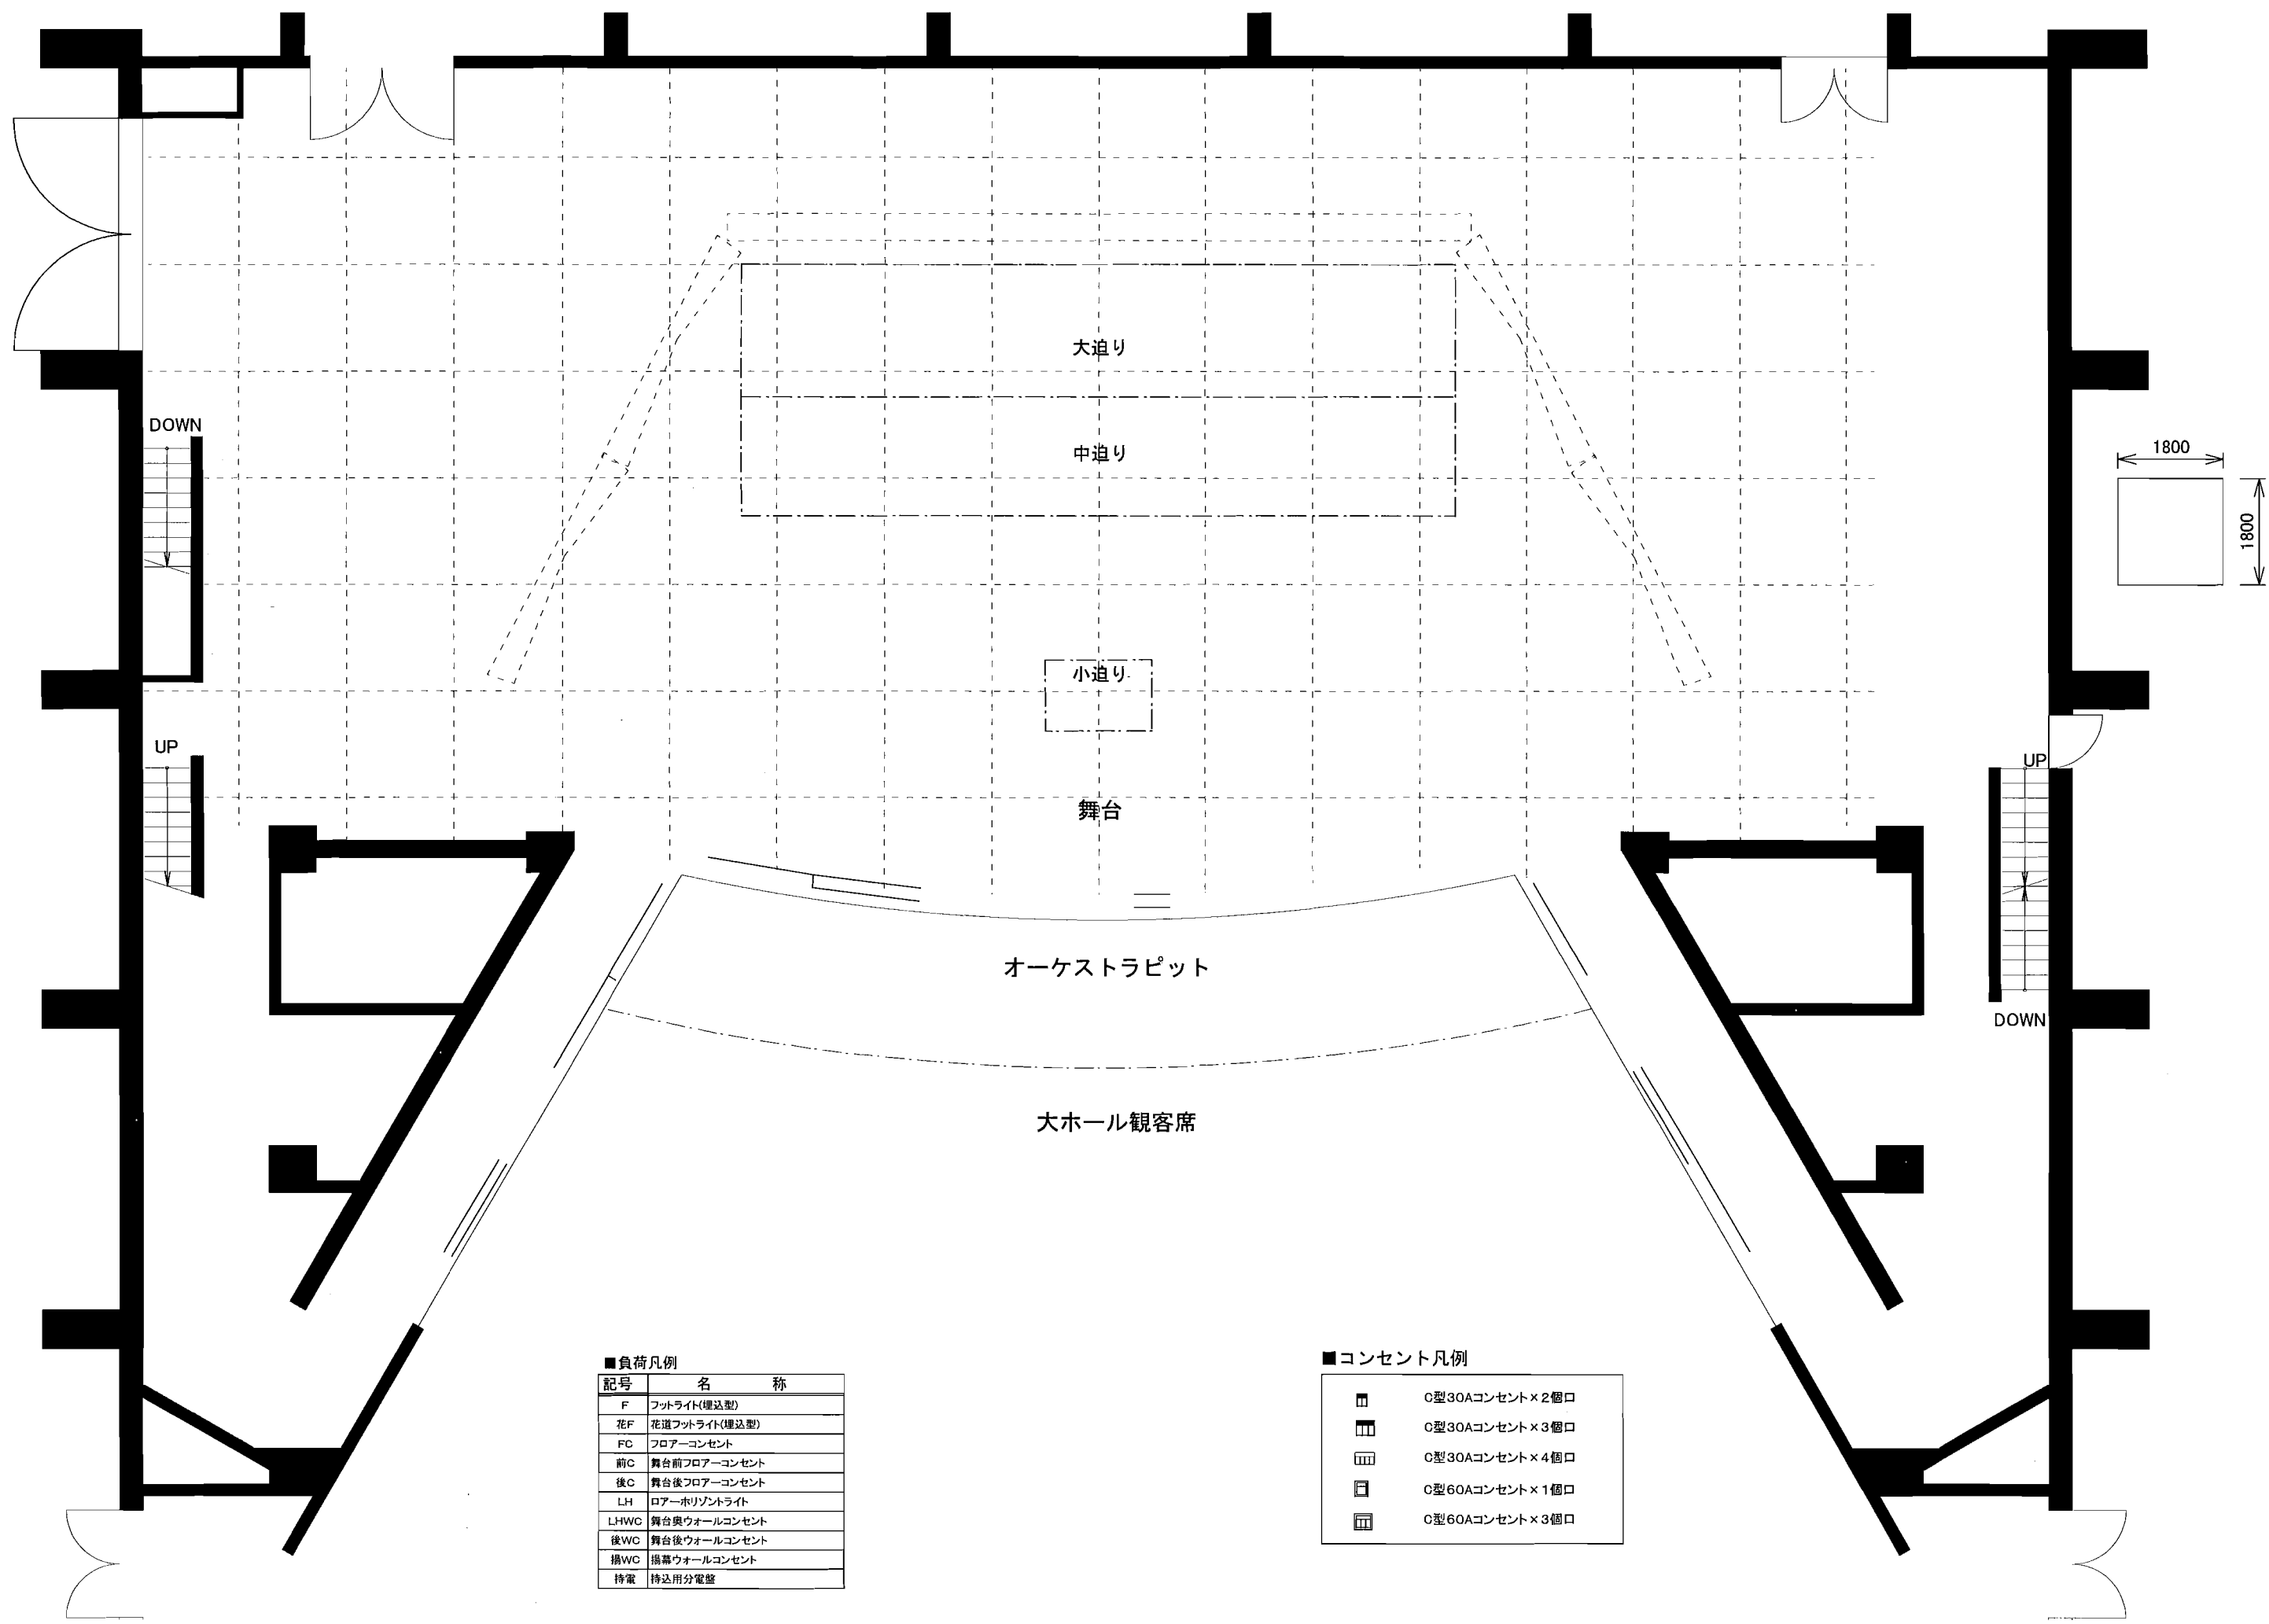

茨城県民文化センター大ホール (A3用紙縮尺1:100)

■ 負荷凡例

記号	名称
F	フットライト(埋込型)
花F	花道フットライト(埋込型)
FC	フロアコンセント
前C	舞台前フロアコンセント
後C	舞台後フロアコンセント
LH	ローホリゾンライト
LHWC	舞台奥ウォールコンセント
後WC	舞台後ウォールコンセント
攝WC	攝幕ウォールコンセント
持電	持込用分電盤

■ コンセント凡例

■	O型30Aコンセント×2個口
■	O型30Aコンセント×3個口
■	O型30Aコンセント×4個口
■	O型60Aコンセント×1個口
■	O型60Aコンセント×3個口