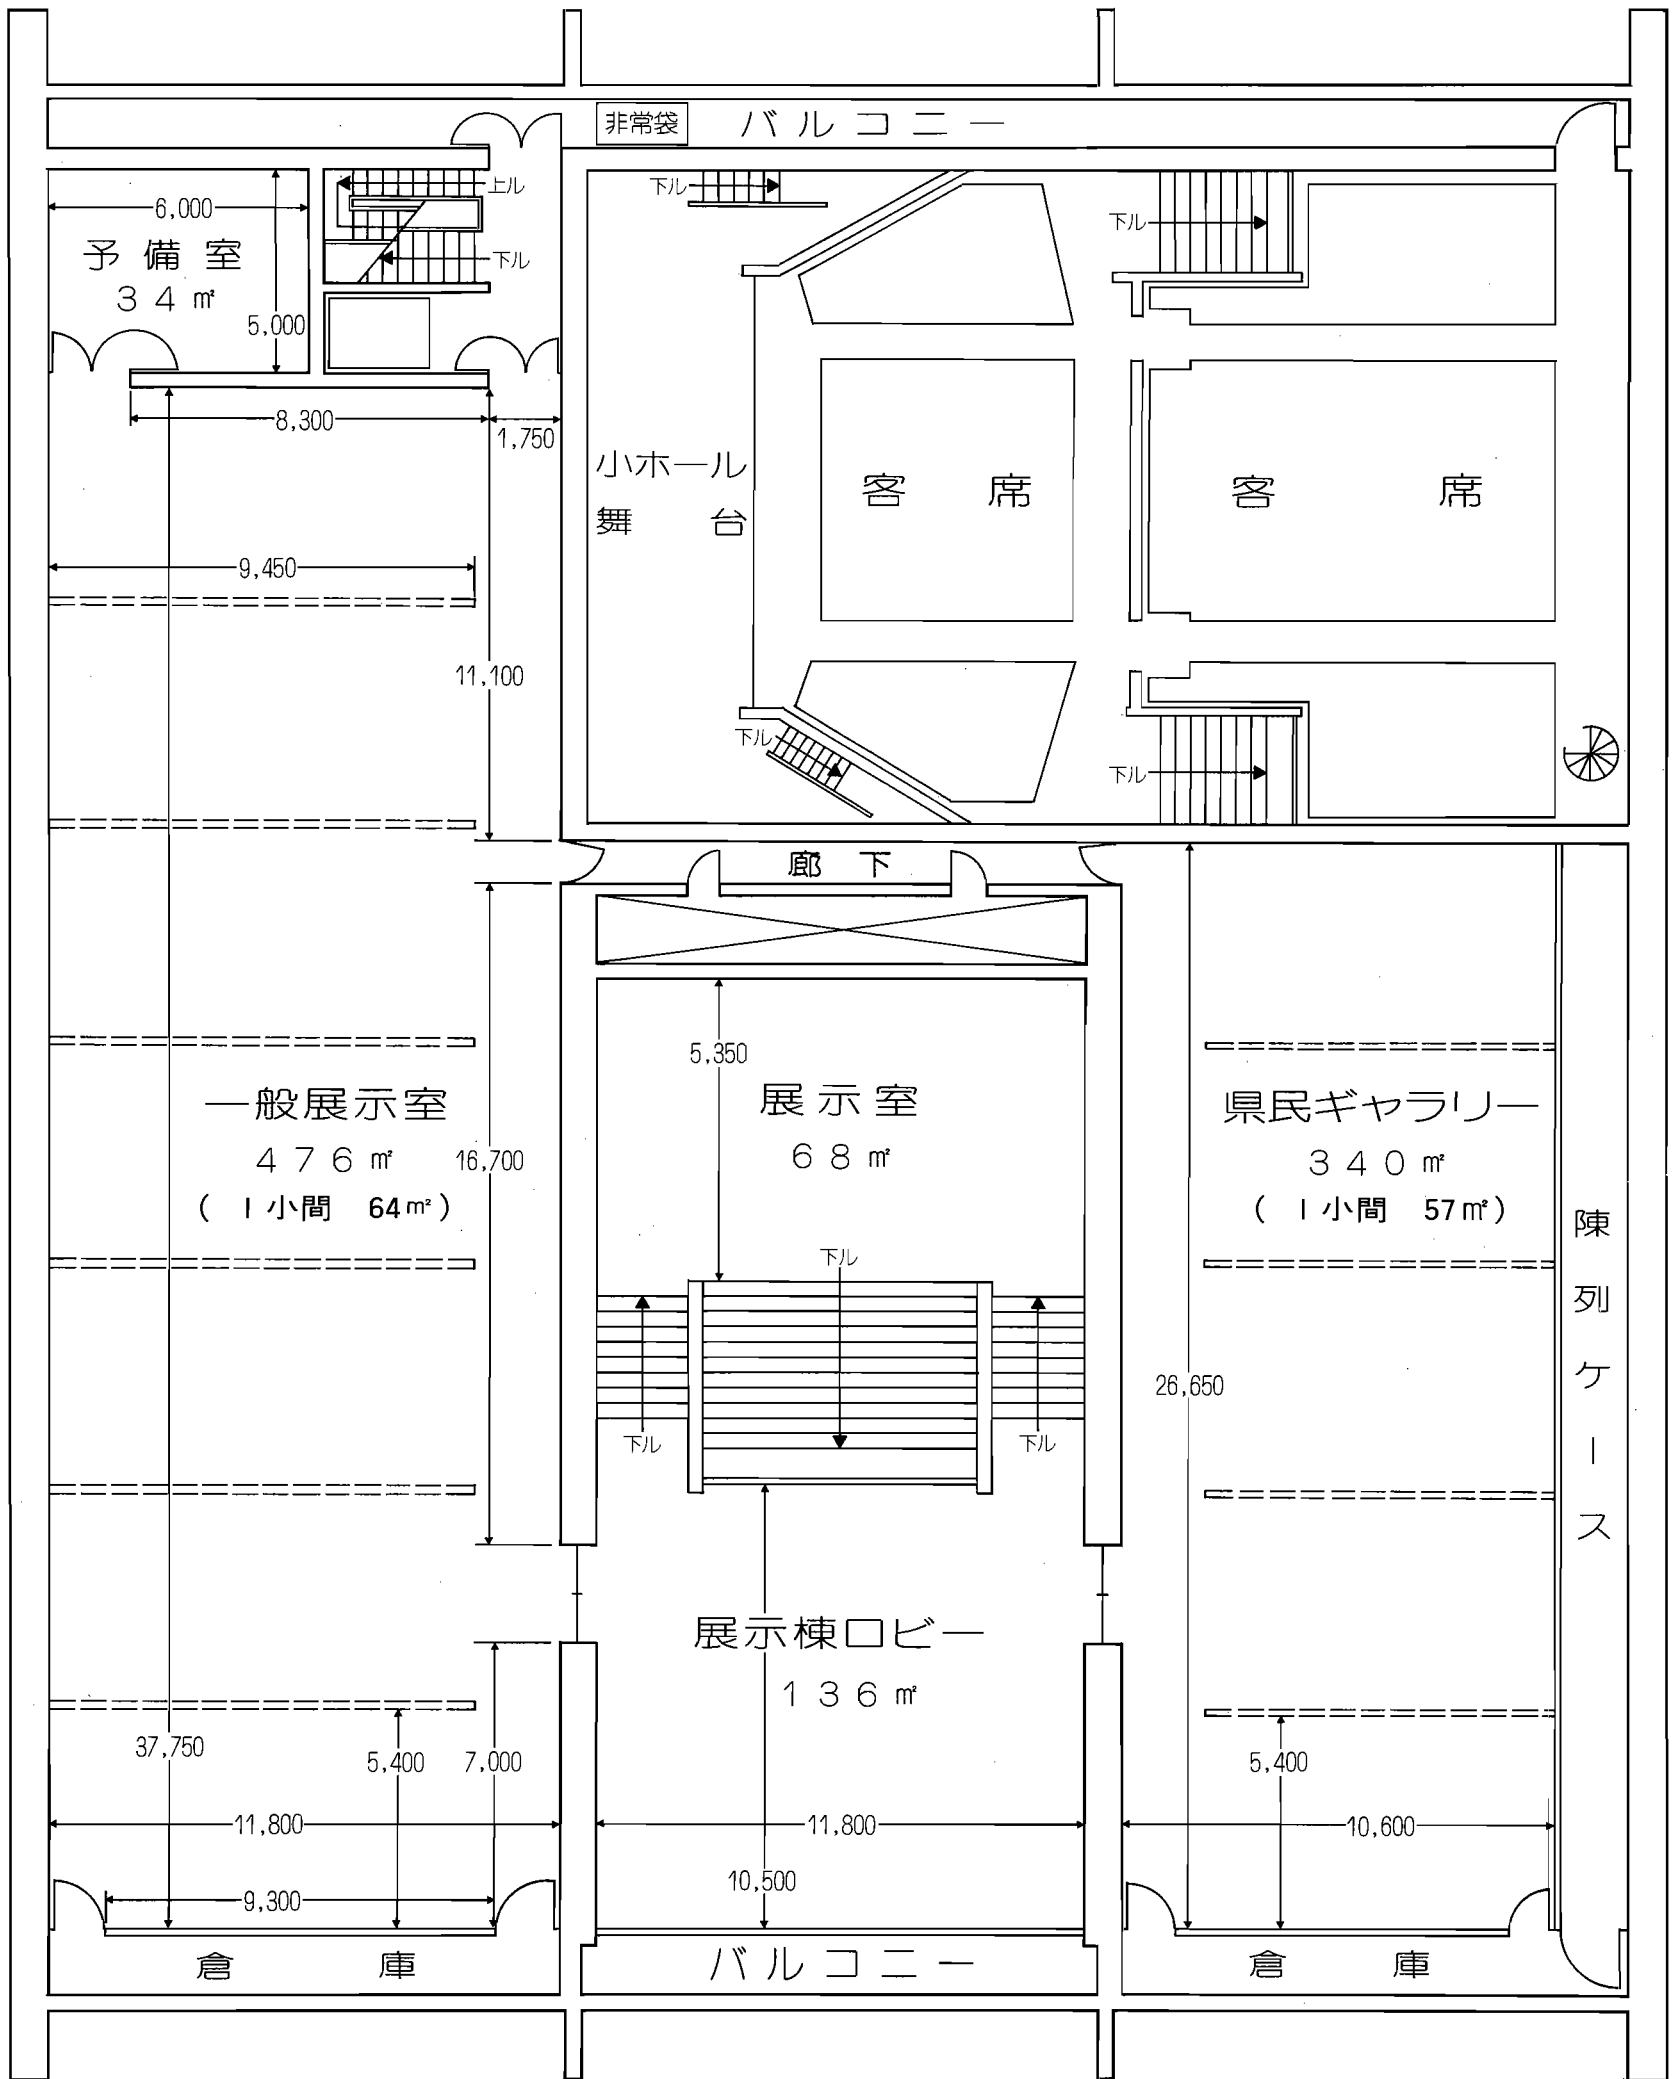

一般展示室・県民ギャラリー平面図

○高さ 一般展示室 3,200
 県民ギャラリー 3,600
 展示棟ロビー 3,500
 展示室 5,100

○一般展示室壁面の長さ 201,000
 ○一般展示室用パネル 大 2,170×3,100
 小 1,220×3,109