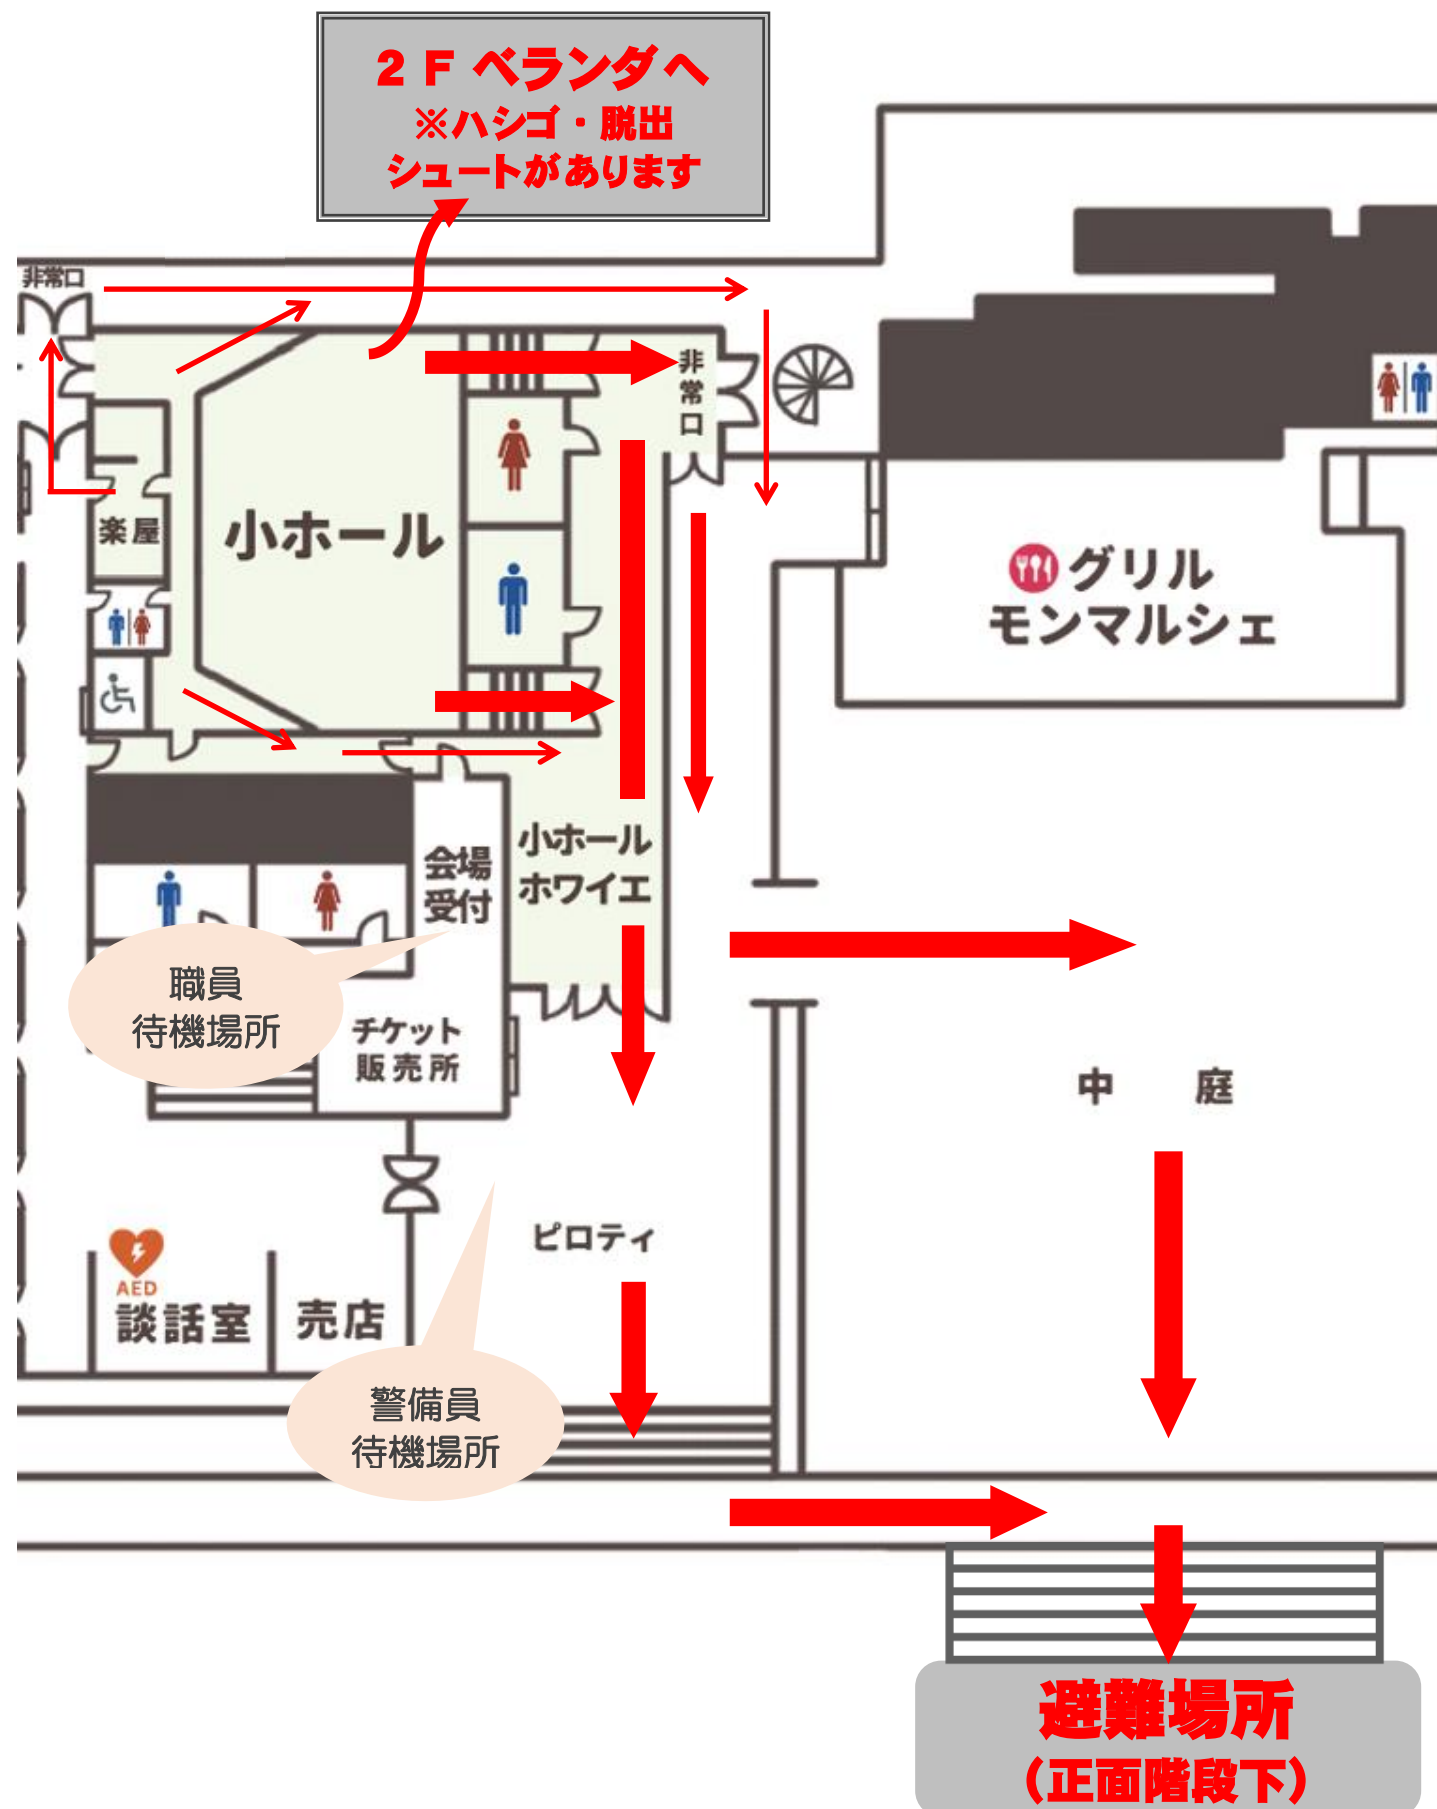

小ホール避難経路のご案内

＜主催者の皆さまへ（お願い）＞
地震、火災等の非常事態の発生に備え、次のことにご注意ください。

1. 事前に非常口の位置及び避難方法の確認を行ってください。また、来場者等へご周知いただくようお願いいたします。
2. 非常の際には、主催者にも避難誘導にご助力いただきます。左図の経路に従って入場者の避難誘導をして頂きますので、事前に避難経路の確認を行ってください。

※2Fベランダにはハシゴ、脱出シュートがあります。