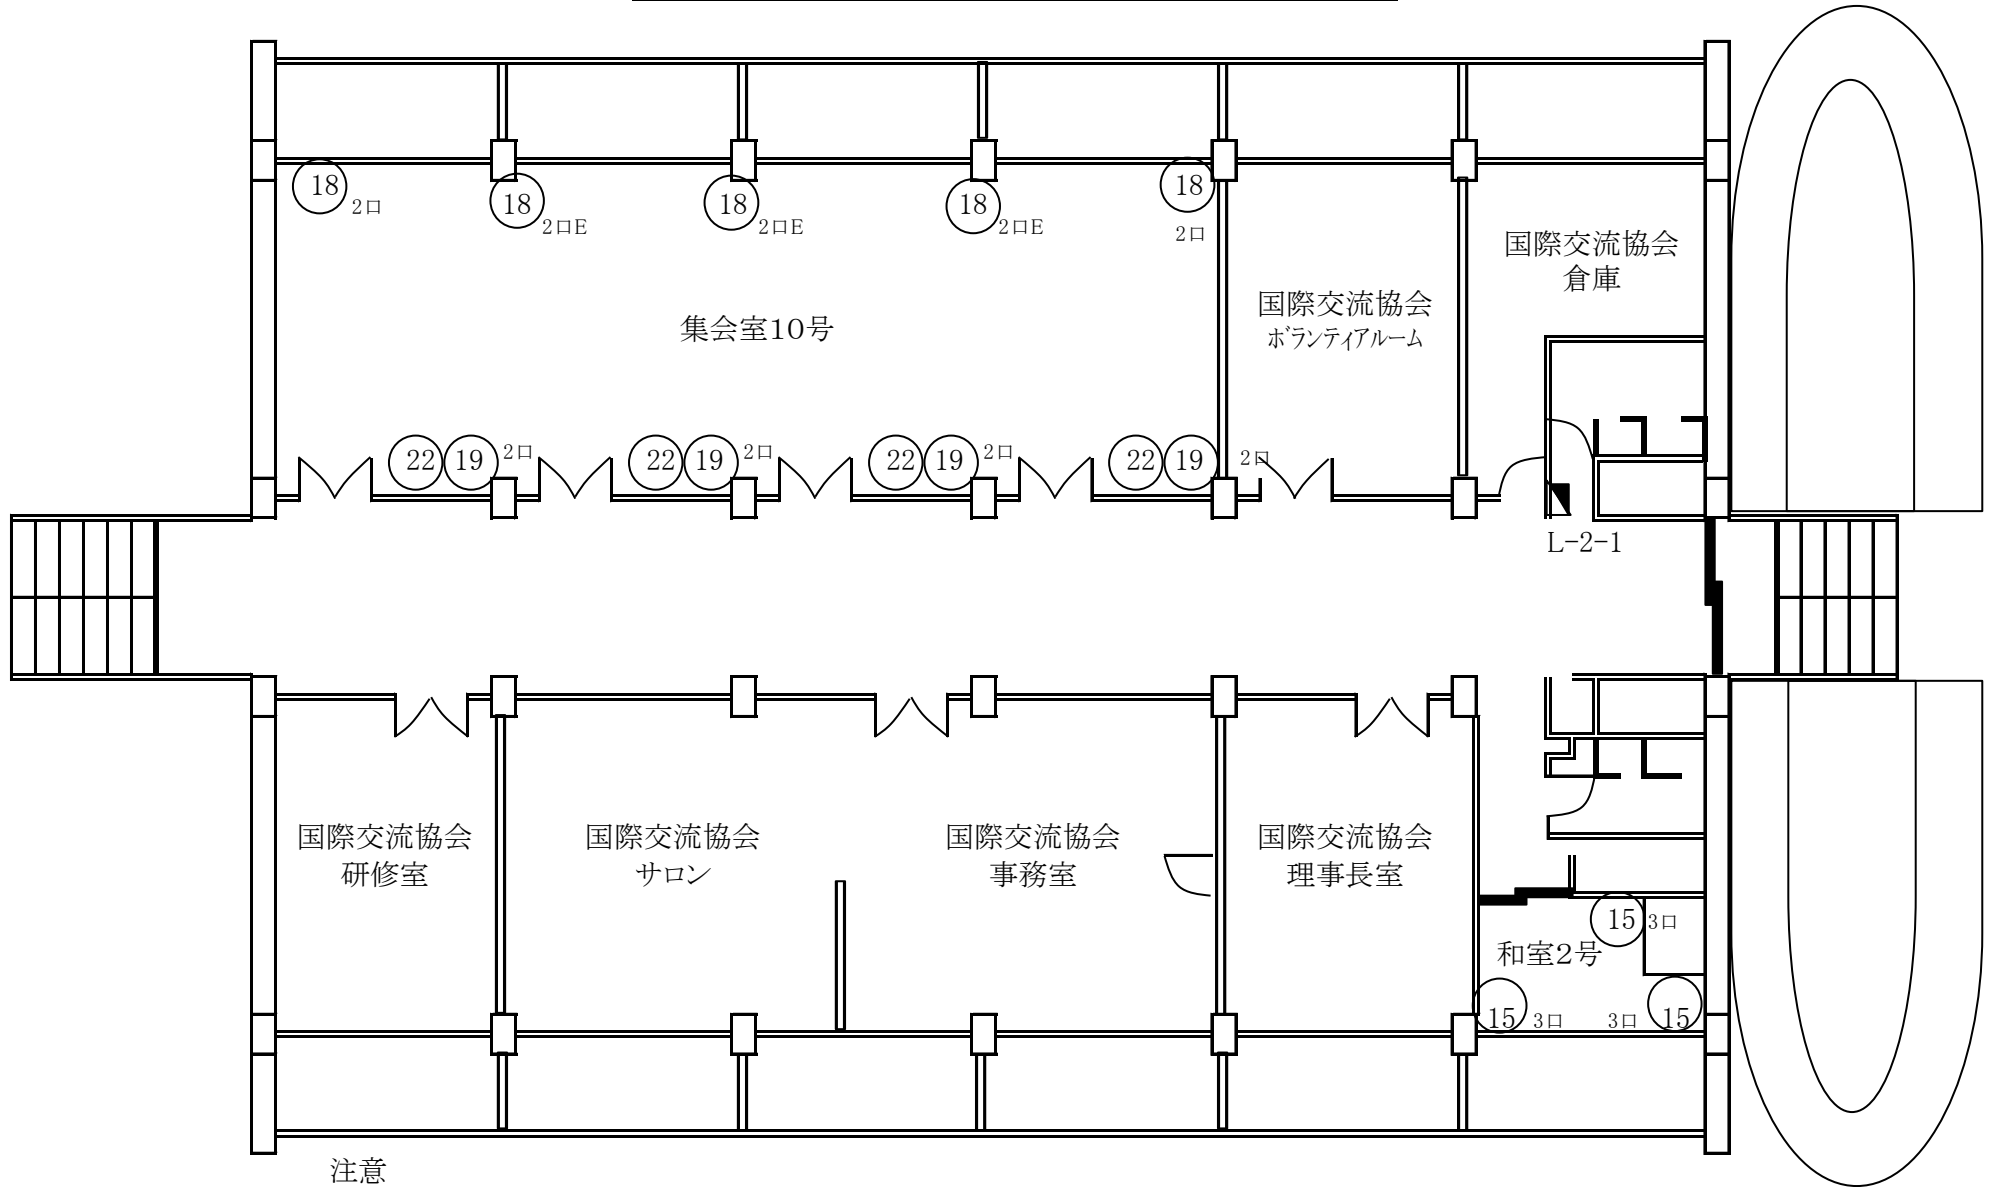

茨城県立県民文化センター□分館 2F コンセント回路図

注意

- (1) 100Vコンセント回路は定格1500Wまでです。
- (2) 電源1回路1600Wまで使用出来ます。
- (3) 2口はコンセント差込口が2個です。
- (4) Eはコンセント差込口接地極付です。